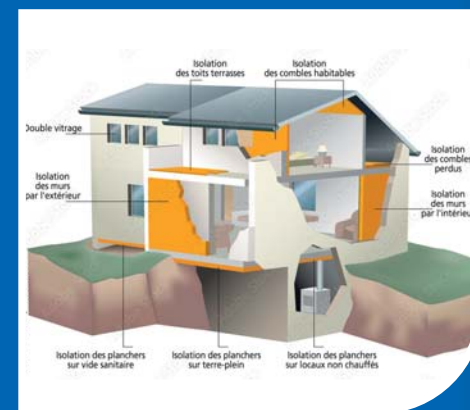

MENUISERIE EXTÉRIEURE

- ▶ MENUISERIE EN BOIS
- ▶ MENUISERIE PVC
- ▶ MENUISERIE ALUMINIUM
- ▶ PORTE D'ENTRÉE
- ▶ FENÊTRE DE TOIT

VENTILATION

- KIT VMC INDIVIDUELLE TRAVAUX NEUFS
- ENTRÉE D'AIR
- EXTRACTION
- CAISSON ET TOURELLE VMC
- ENTRETIEN VMC
- DÉPANNAGE

- PAVAGE ET DALLAGE
- OUVRAGES EN MAÇONNERIE
- CLÔTURE
- PORTAIL ET PORTILLON
- BARRIÈRE LEVANTE
- FESTONNAGE
- DÉPANNAGE

STRAVAUX

Bâtiment

Le service de qualité

GROS-OEUVRE MAÇONNERIE

- ▶ DEMOLITION
- ▶ CHARPENTE TRADITIONNELLE
- ▶ OUVRAGES COMPOSÉS EN BÉTON ARMÉ
- ▶ COUVERTURE EN TUILE
- ▶ PAROIS VERTICALES MAÇONNÉES
- ▶ CLOISON, ENDUIT
- ▶ PLANCHER BÉTON ARMÉ
- ▶ CARRELAGE ET FAIENCE
- ▶ FORME DALLAGE ET CHAPE